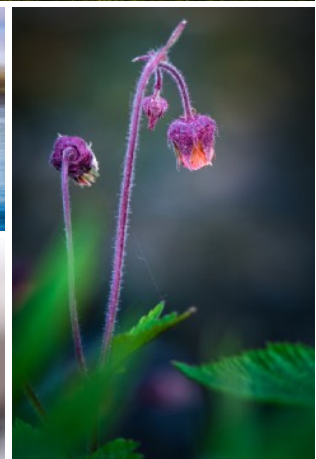

# Heimspiel

Ein Auge für schöne Bilder in und um Fehraltorf

**Obstbäume Fehraltorf**

100 x 50 cm  
Hahnmühle Museum Etching 350 g/mm<sup>2</sup>  
Aluminium 1mm mit Distanzleiste

Fr. 600.-

**Wassertropfen am Bahnhof Fehraltorf**