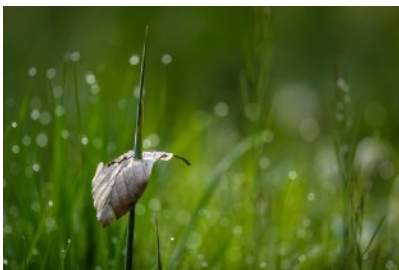

Aufgespiesstes Blatt am Pfäffikersee

60 x 40 cm
Sihl Baryta 180
Aufgezogen auf Karton

Fr. 270.-