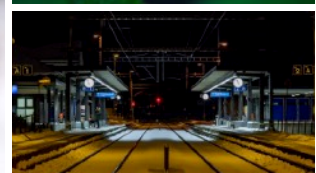

# Heimspiel

Ein Auge für schöne Bilder in und um Fehraltorf

**Obstbäume Fehraltorf**

100 x 50 cm  
Hahnmühle Museum Etching 350 g/mm<sup>2</sup>  
Aluminium 1mm mit Distanzleiste

Fr. 600.-

**Wassertropfen am Bahnhof Fehraltorf**

60 x 40 cm  
Hahnmühle Museum Etching 350 g/mm<sup>2</sup>  
Aufgezogen auf Karton

Fr. 280.-

**Aufgespiesstes Blatt am Pfäffikersee**

60 x 40 cm  
Sihl Baryta 180  
Aufgezogen auf Karton

Fr. 270.-

**Milchstrasse mit Perseiden in Fehraltorf**

40 x 60 cm  
Sihl Baryta 180  
Aufgezogen auf Karton

Fr. 270.-

**Binario 1 & 2 in Fehraltorf**

60 x 30 cm  
Sihl Baryta 180  
Aufgezogen auf Karton

Fr. 200.-

Andere Materialien und Grössen auf Wunsch erhältlich