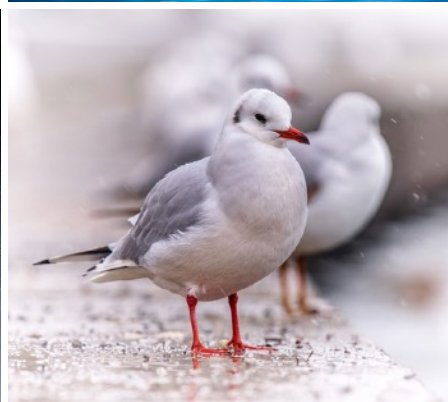

# Heimspiel

Ein Auge für schöne Bilder in und um Fehraltorf

**Obstbäume Fehraltorf**

100 x 50 cm  
Hahnmühle Museum Etching 350 g/mm<sup>2</sup>  
Aluminium 1mm mit Distanzleiste

Fr. 600.-

**Wassertropfen am Bahnhof Fehraltorf**