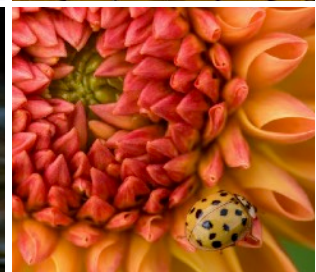

# Heimspiel

Ein Auge für schöne Bilder in und um Fehraltorf

**Obstbäume Fehraltorf**

100 x 50 cm  
Hahnmühle Museum Etching 350 g/mm<sup>2</sup>  
Aluminium 1mm mit Distanzleiste

Fr. 600.-

**Wassertropfen am Bahnhof Fehraltorf**