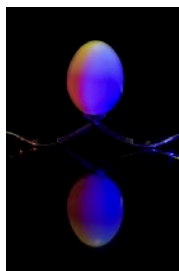

**Taucherli im Staldenweiher**

60 x 30 cm  
Sihl Baryta 180  
Aufgezogen auf Karton

Fr. 200.-

**Bachnelkenwurz in Fehraltorf**

40 x 60 cm  
Sihl Baryta 180  
Aufgezogen auf Karton

Fr. 270.-

**Ei**

40 x 60 cm  
Chromalux