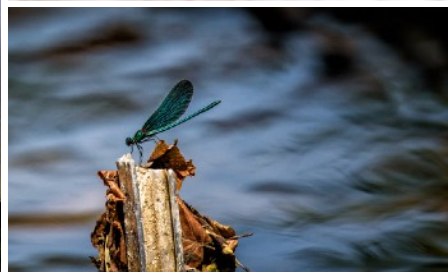

# Heimspiel

Ein Auge für schöne Bilder in und um Fehraltorf

**Obstbäume Fehraltorf**

100 x 50 cm  
Hahnmühle Museum Etching 350 g/mm<sup>2</sup>  
Aluminium 1mm mit Distanzleiste

Fr. 600.-

**Wassertropfen am Bahnhof Fehraltorf**