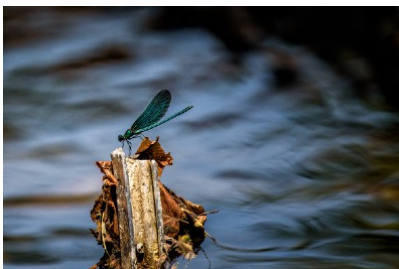

Libelle in der Schwarz bei Bubikon

60 x 40 cm
Sihl Baryta 180
Aufgezogen auf Karton

Fr. 270.-